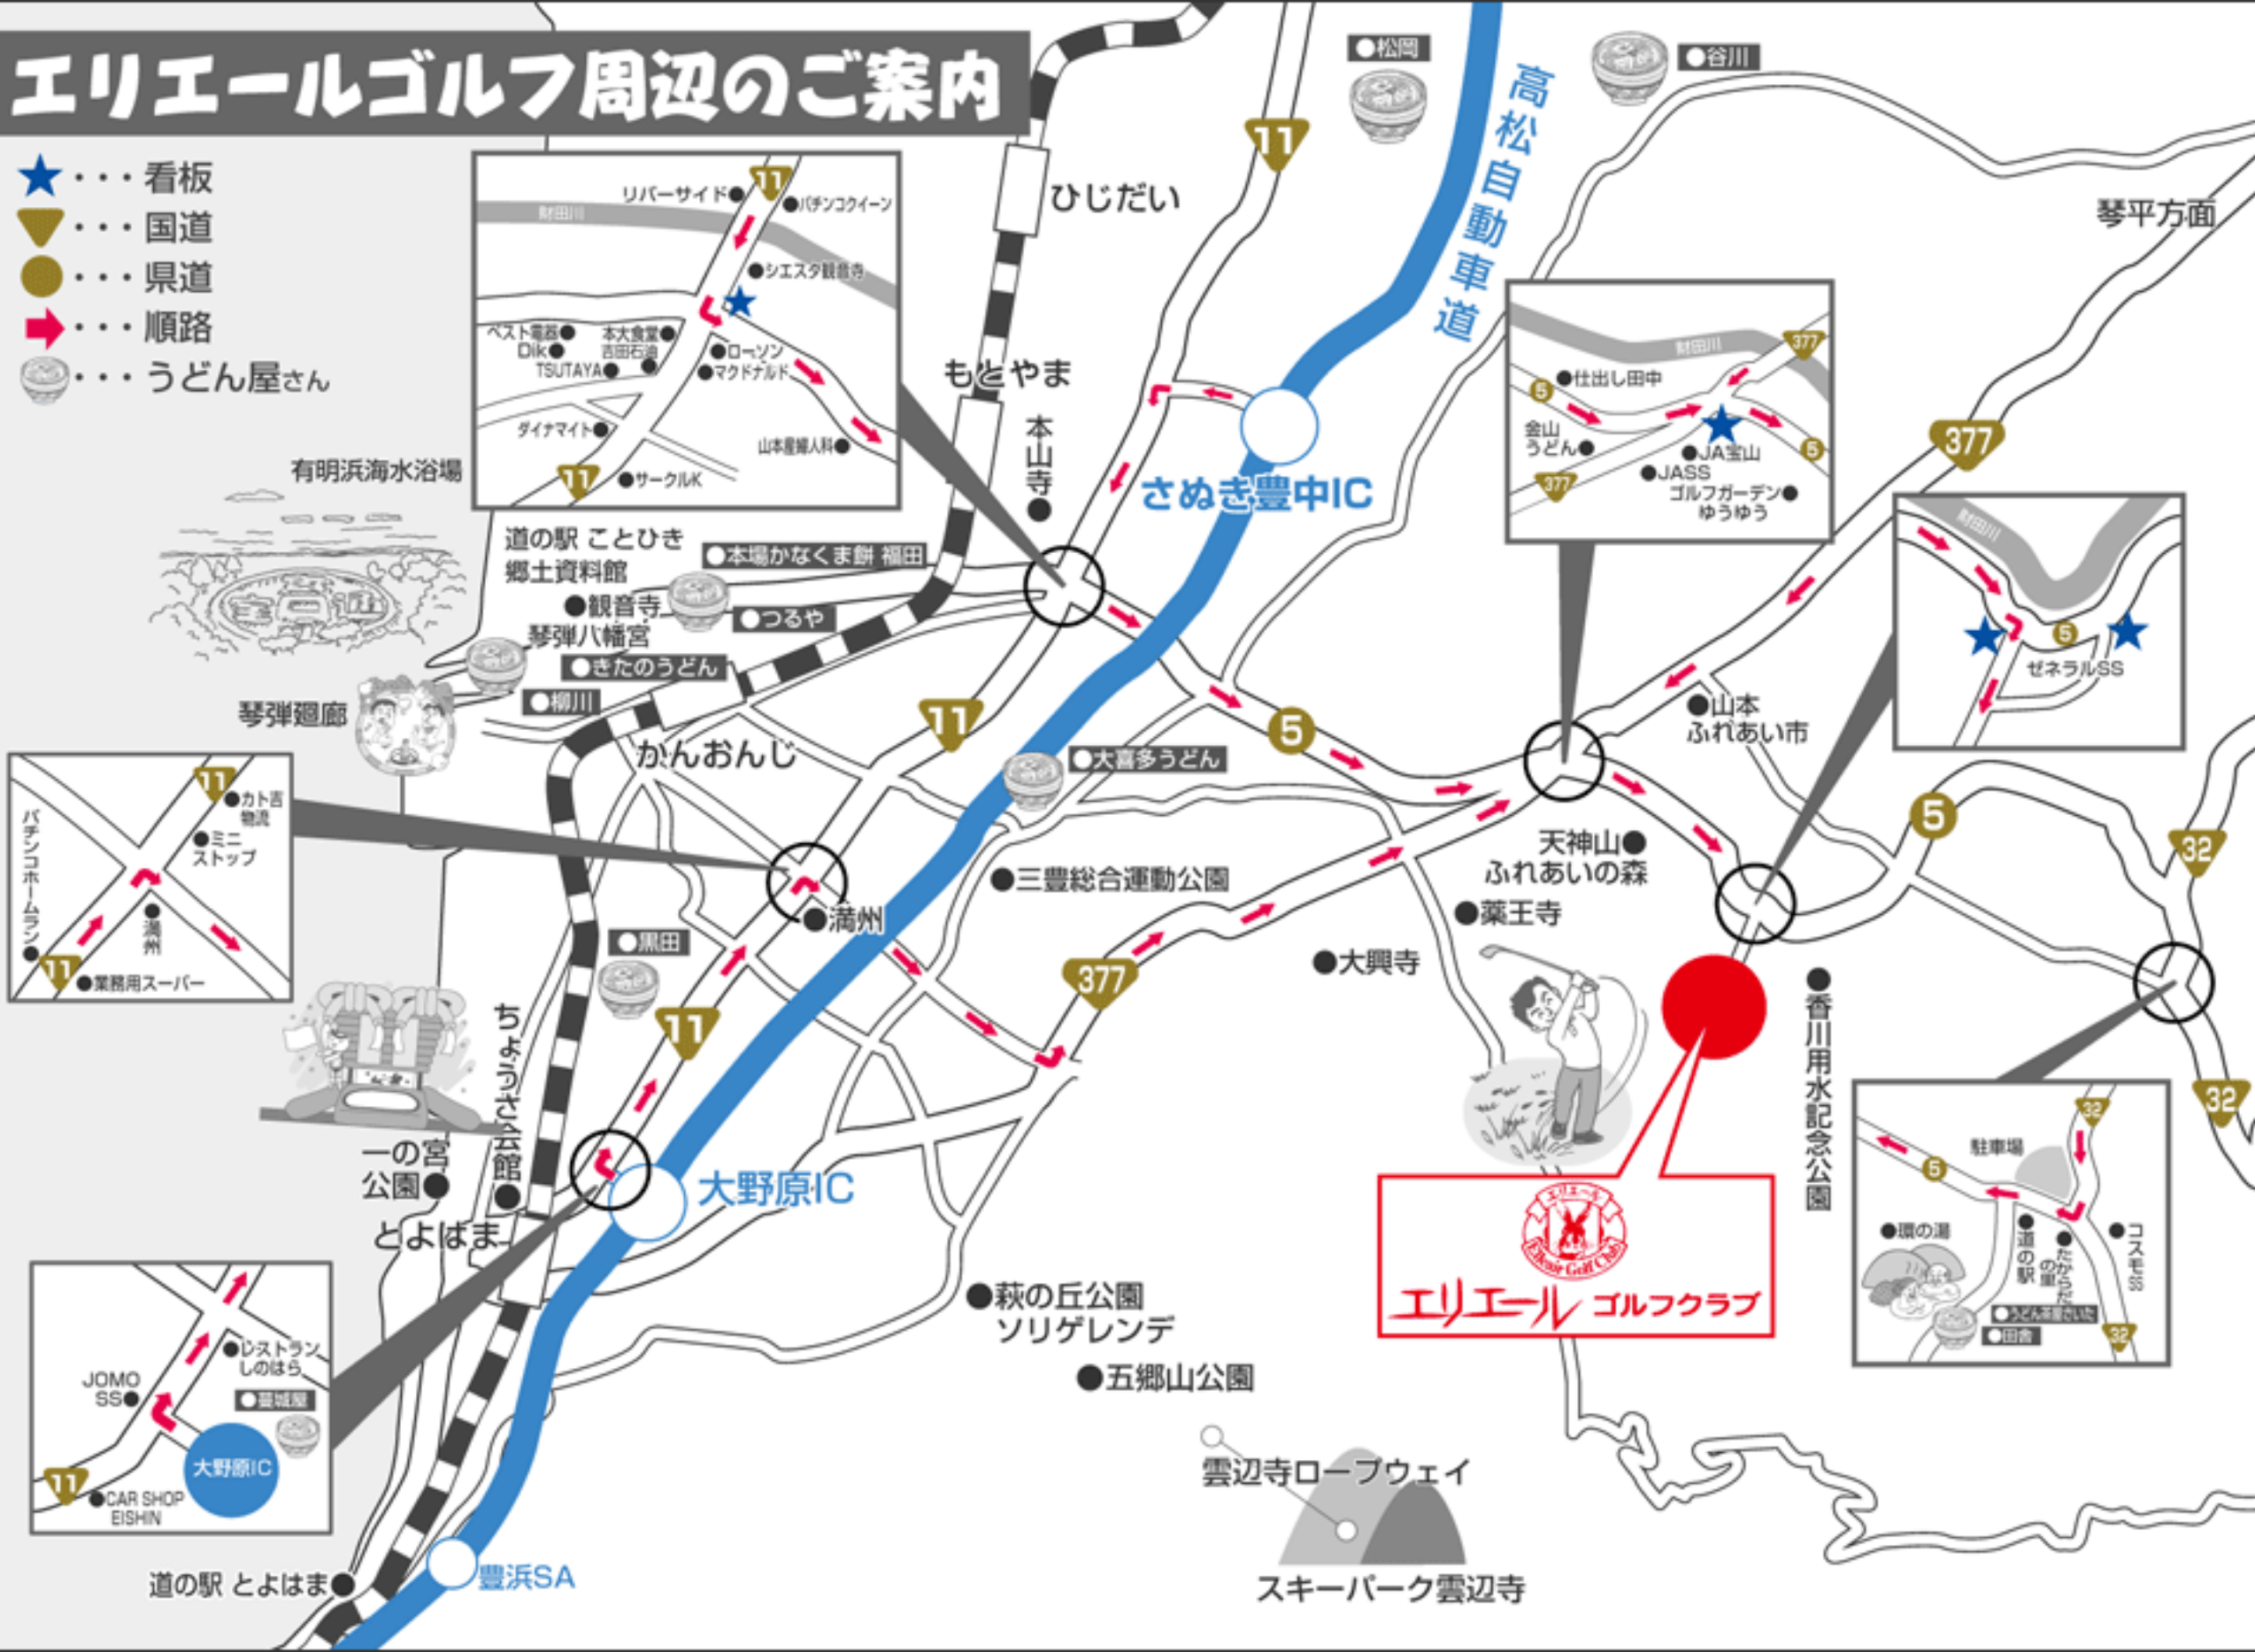

エリエールゴルフ周辺のご案内

- ★・・・看板
- ▼・・・国道
- ・・・県道
- ➡・・・順路
- 🍜・・・うどん屋さん

エリエールゴルフクラブ

雲辺寺ロープウェイ
スキーパーク雲辺寺

道の駅 とよはま ● 豊浜SA